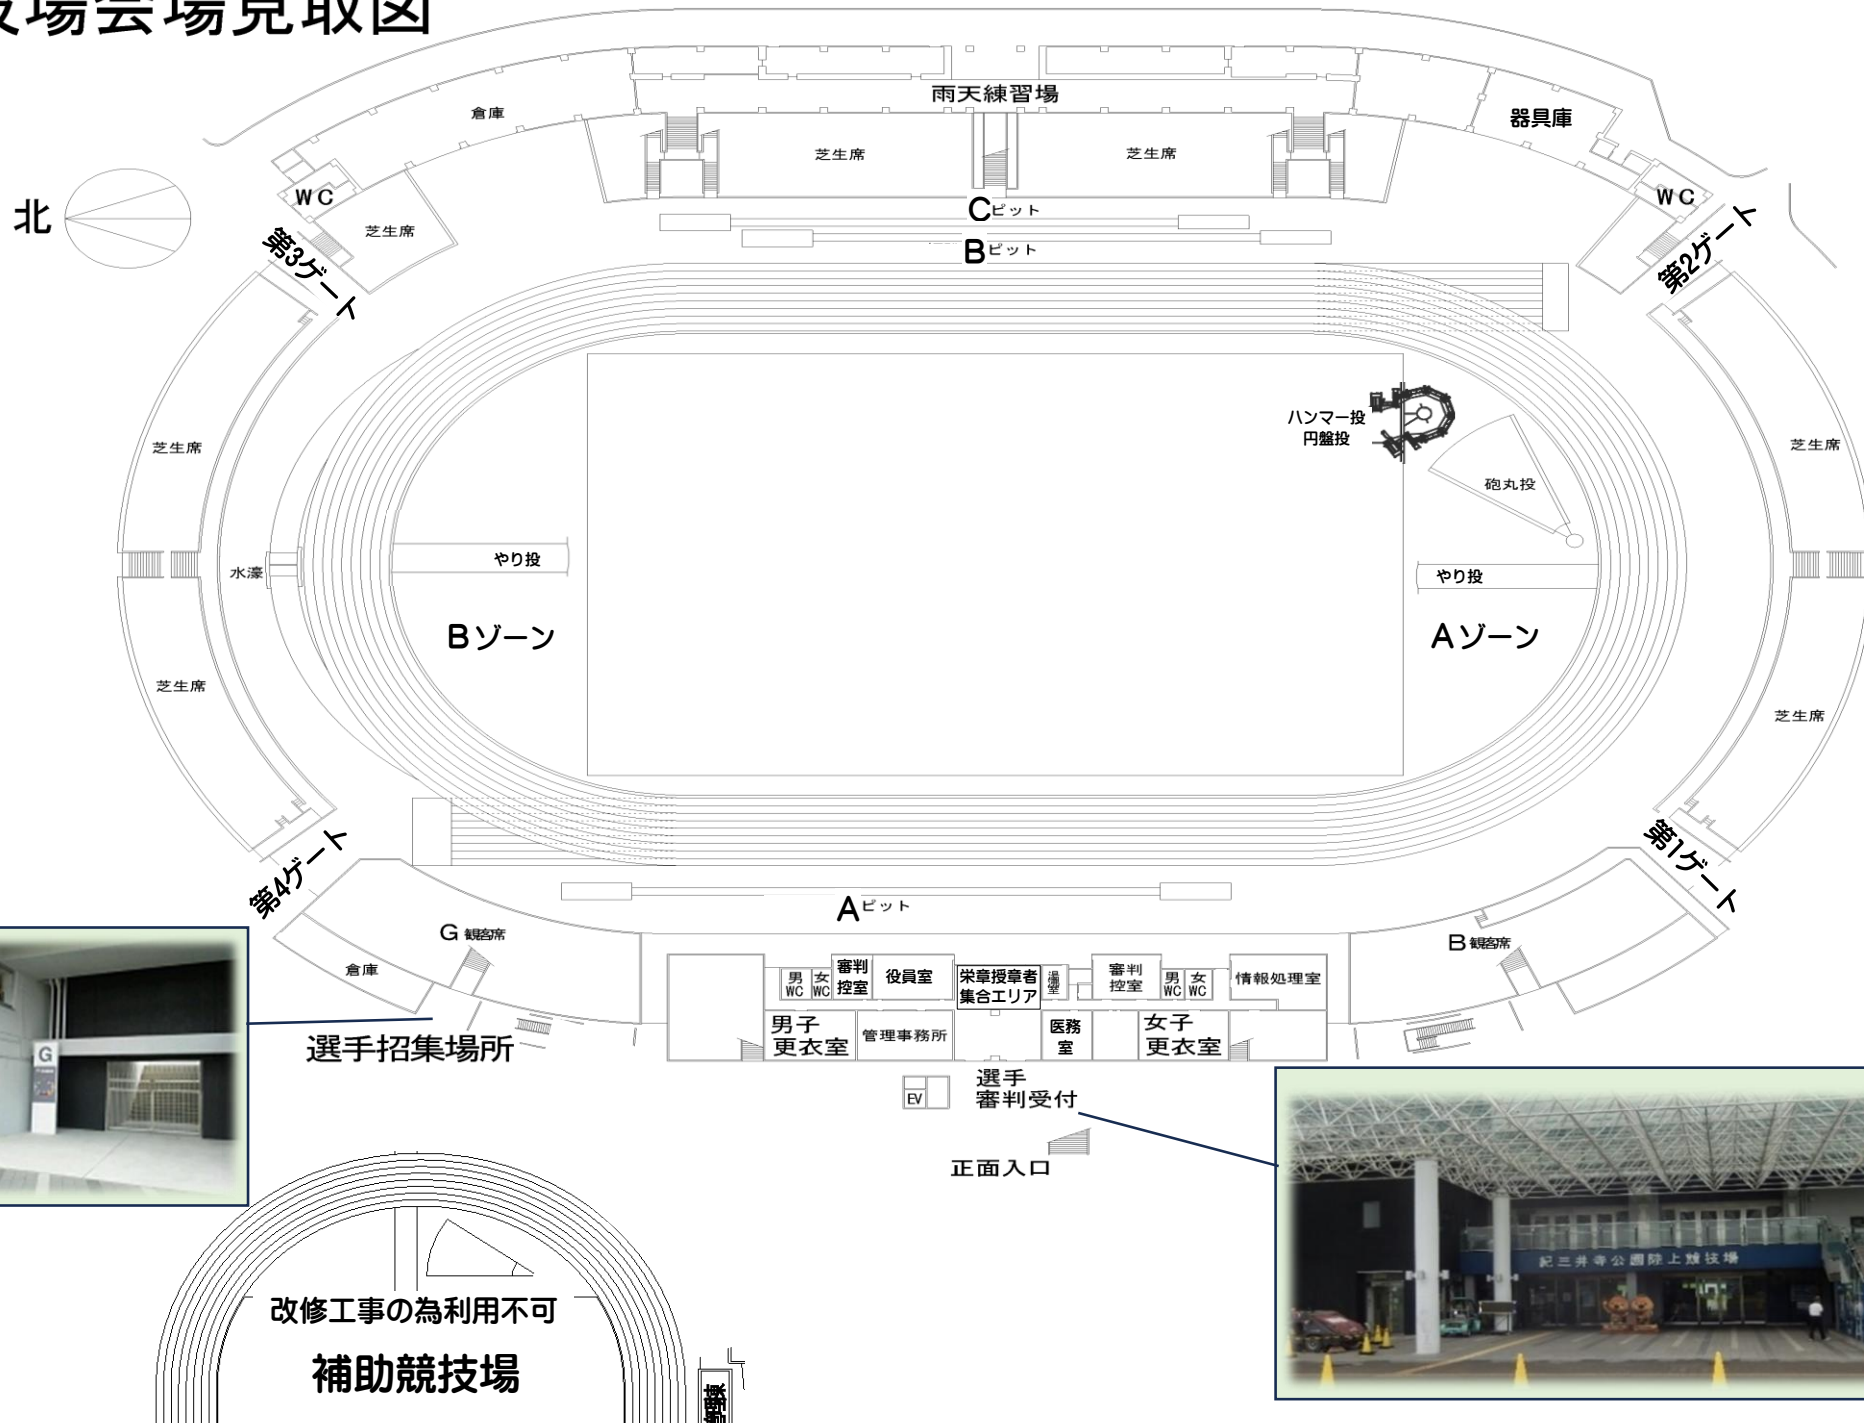

競技場会場見取図

改修工事の為利用不可
補助競技場